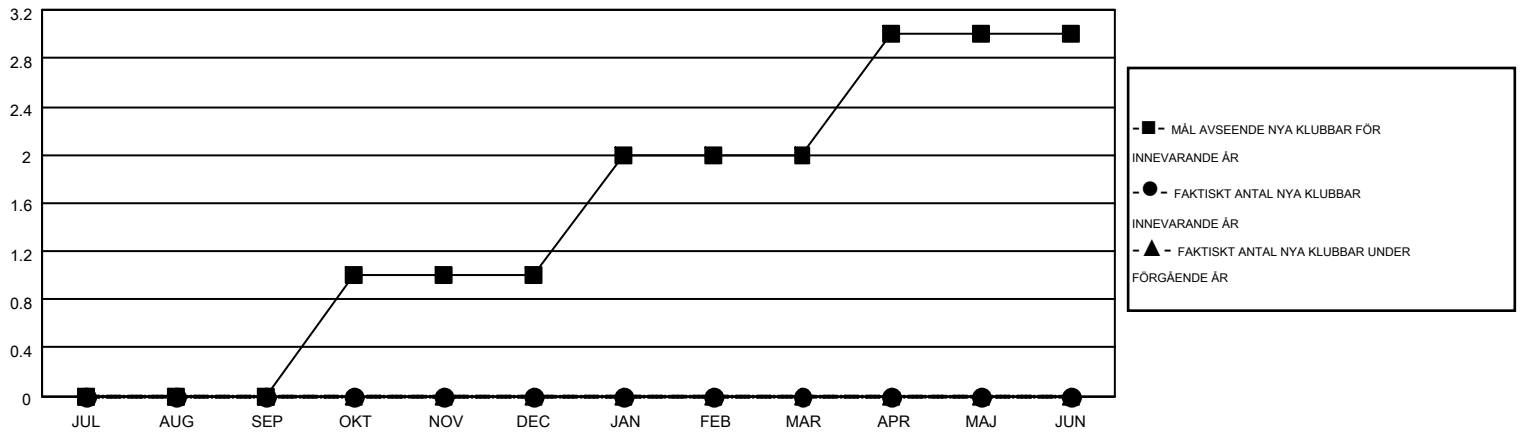

MONTHLY MEMBERSHIP PROGRESS REPORT

Results as of: 4/30/2016

Multiple District 106

LOCATION: DENMARK

GMT: KENNETH PERSSON

GMT KO 4

Klubbar					Medlemmar				
RESULTAT FÖR 2015-2016					RESULTAT FÖR 2015-2016				
KVARTAL	MÅL AVSEENDE NYA KLUBBAR	NYA KLUBBAR	AVFÖRDA KLUBBAR	NETTOTILLVÄX T/MINSKNING	KVARTAL	MÅL AVSEENDE NYA MEDLEMMAR	CHARTER OCH TILLAGDA NYA MEDLEMMAR	AVFÖRDA MEDLEMMAR	NETTOTILLVÄX T/MINSKNING
JUL/AUG/SEP	0	0	3	-3	JUL/AUG/SEP	-37	50	125	-75
OKT/NOV/DEC	1	0	1	-1	OKT/NOV/DEC	5	98	182	-84
JAN/FEB/MAR	1	0	2	-2	JAN/FEB/MAR	37	136	119	17
APR/MAJ/JUN	1	0	0	0	APR/MAJ/JUN	10	49	49	0

MÅL OCH FAKTISKT ANTAL NYA KLUBBAR