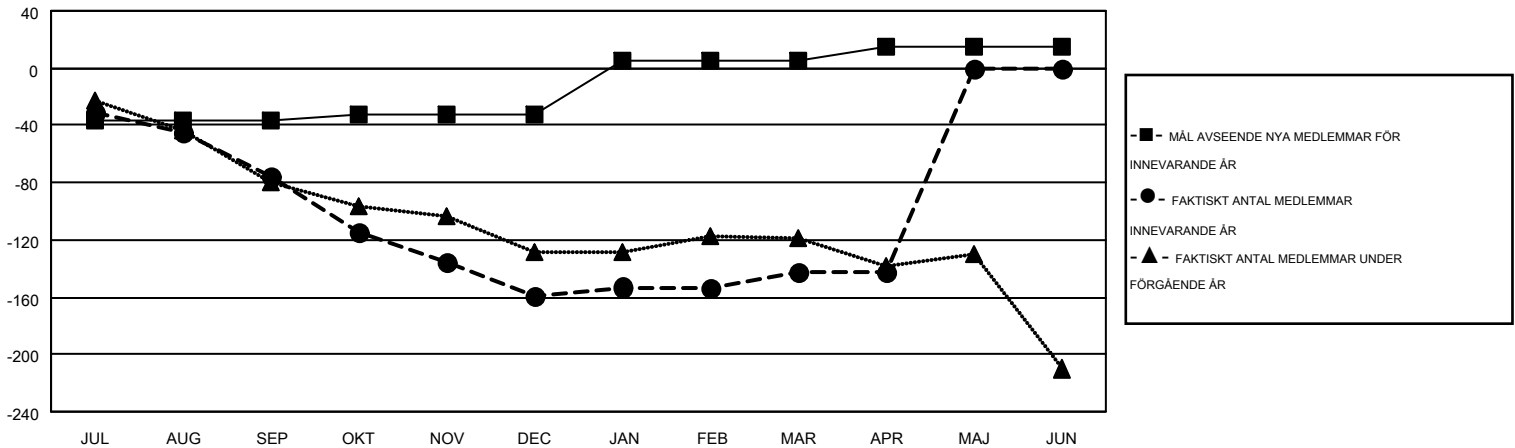

MÅL OCH FAKTISKT ANTAL MEDLEMMAR

NEDLAGDA KLUBBAR: 6	173 CLUBS OF 307 TOG UPP EN ELLER FLER NYA MEDLEMMAR	KÖNSFÖRDELNING
		MAN 5,012 (80.17%)
		KVINNA 1,240 (19.83%)
AVFÖRDA MEDLEMMAR	KLICKA HÄR FÖR INFORMATION OM STATUS	FAMILJEMEDLEMMAR 60
AVLIDNA 47		HUVUDMAN I HUSHÄLLET 29
NEDLAGD KLUBB 0		INGEN HUVUDMAN I HUSHÄLLET 31
ÖVRIGA 428		
TOTAL 475